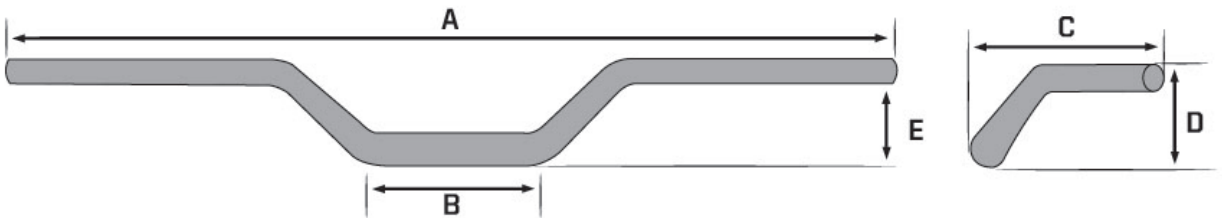

Aluminum Handlebar Dimensions

	CR HIGH	CR LOW	MINI	SX	YZ	EURO / SBK
B (CLAMP)	205	200	172	210	210	127
E (HEIGHT)	95	65	100	65	92	76
D (RISE)	70	60	85	53	56	51
C (SWEEP)	57	57	55	4	57	102
A (WIDTH)	5	802	750	810	810	724

Carbon Handlebar Dimensions

	CR HIGH	CR LOW	MINI	SX	YZ	EURO / SBK
B (CLAMP)	205	200	172	210	210	127
E (HEIGHT)	95	65	100	65	92	76
D (RISE)	70	60	85	53	56	51
C (SWEEP)	57	57	55	39	57	102
A (WIDTH)	795	802	750	810	803	724