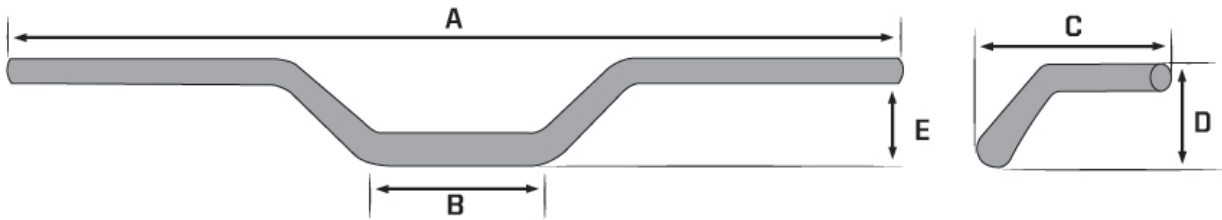

DRIVENRacing
Handle Bar Application Chart

Aluminum Handlebar Dimensions

	CR HIGH	CR LOW	MINI	SX	YZ	EURO / SBK
B (CLAMP)	205	200	172	210	210	127
E (HEIGHT)	95	65	100	65	92	76
D (RISE)	70	60	85	53	56	51
C (SWEEP)	57	57	55	4	57	102
A (WIDTH)	5	802	750	810	810	724