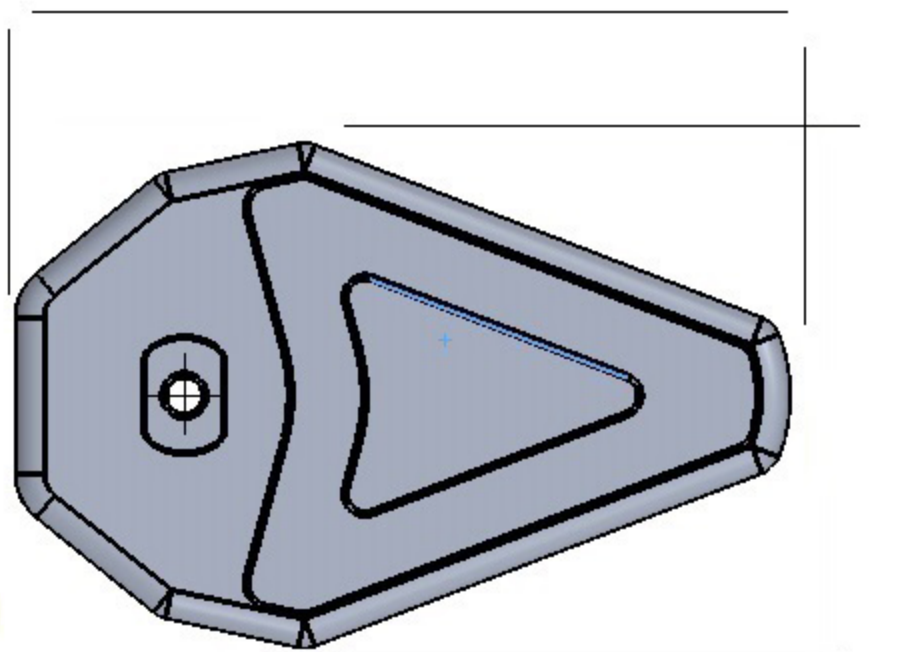

88mm / 3.5"

57mm/2.3"

D-AXIS mirror